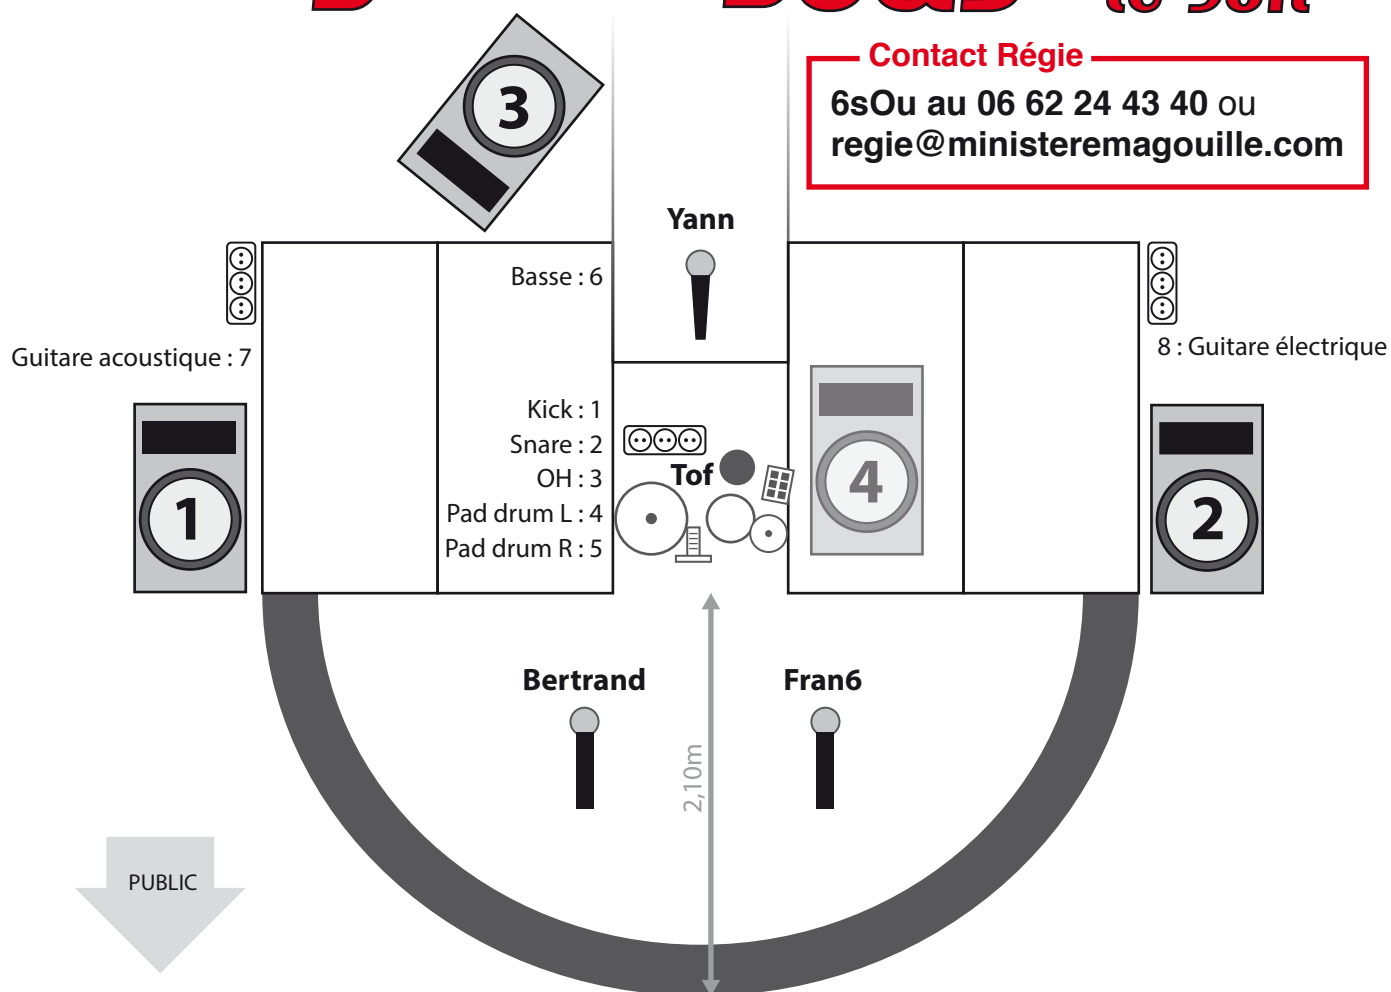

- un espace scénique : (L : 7 m) x (P : 6 m) x (H : 4 m)
- merci de prévoir une sonorisation adaptée au lieu
- 4 retours amplifiés (patchés comme indiqué sur le plan de scène)
- un noir-salle hermétique
- 4 sources électriques 16A séparées (2 au plateau et 2 en régie)
- un équipement lumière (cf page 3),
- 5 praticables au plateau à **60 cm** + 1 praticable en régie à 80 cm

configuration «scène surélevée»

configuration «public surélevé»

Promenons-Nous Dans les Boas - le Son

Contact Régie

6sOu au 06 62 24 43 40 ou
regie@ministeremagouille.com

n°	intrument	micros
1	Kick	Audix D6 (fourni)
2	Snare	Audix I5 (fourni)
3	OH	condenser (fourni)
4	Pad drum L	DI (fournie)
5	Pad drum R	DI (fournie)
6	Basse	DI (fournie)
7	Guitare acoustique	DI (fournie)
8	Guitare électrique	DI (fournie)
9	Guitare Fx	DI (fournie)
10	Bertrand	HF (fourni)
11	Yann	Shure B57 (fourni)
12	Fran6	HF (fourni)
13	Spare	Shure B57 (fourni)
14	Mac L	line
15	Mac R	line

Promenons-Nous Dans les BOAS - la Lumière

Contact Régie

6sOu au 06 62 24 43 40 ou
regie@ministeremagouille.com

Merci de fournir :

Pour la Face :

- 3 PC 1kW
- 1 bloc de puissance 4 circuits mini
- 1 système d'accroche (pont de la salle ou pied pour 4 projecteurs)
- l'éclairage de salle (pilotable en dmx)

Pour le plateau :

- 2 blocs de puissance 4 circuits mini, au sol au lointain plateau
- une ligne DMX entre la régie et le plateau.

S'il vous est impossible de fournir le matériel demandé, nous pouvons envisager une location de celui-ci à vos frais.